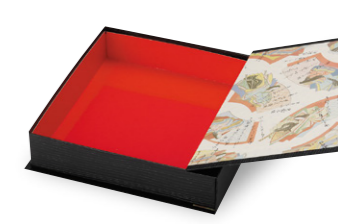

二段ドーム(大/小)

内箱色変更可

友禱:No.3416
(大)内寸:150×100×H40mm/1段
(小)内寸:128×85×H40mm/1段

彩(いろどり)

内箱耐水構造

友禱:No.3845
内寸:208×103×H40mm

天蓋開き

内箱色変更可