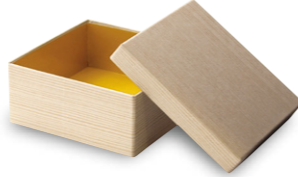

祝箱

御祝の席・イベント・慶事など、一年を通じて幅広い用途で使用でき、特別な日を素敵に演出します。

貼紙の変更可能 / 本カタログに掲載している全ての貼紙からお選びいただけます。

写真:中開二段/彩友禱No.3020

写真:天蓋開き/[左]黒漆/ZU友禱:No.25 風華(ピンク) [右]黒漆/ZU友禱:No.26 風華(赤)

れいか 麗華 [透かし小箱]

内箱色変更可

(3.5寸) 内寸:109×109×H36mm ※1ロット/150単位
(4寸) 内寸:125×125×H36mm ※1ロット/120単位

彩友禱:No.2021

彩友禱:No.3144

はなぐるま 花車 [六角小箱]

内箱色変更可

内寸:Φ97×H50mm

友禱:No.3227

桐

はなにしき 花錦 [かぶせ小箱]

内箱色変更可

(3.5寸) 内寸:106×106×H43mm (4寸) 内寸:118×118×H43mm

桜杉

友禱:No.3382

友禱:No.3605

友禱:No.3702

S-7328(うす雲)

黒漆